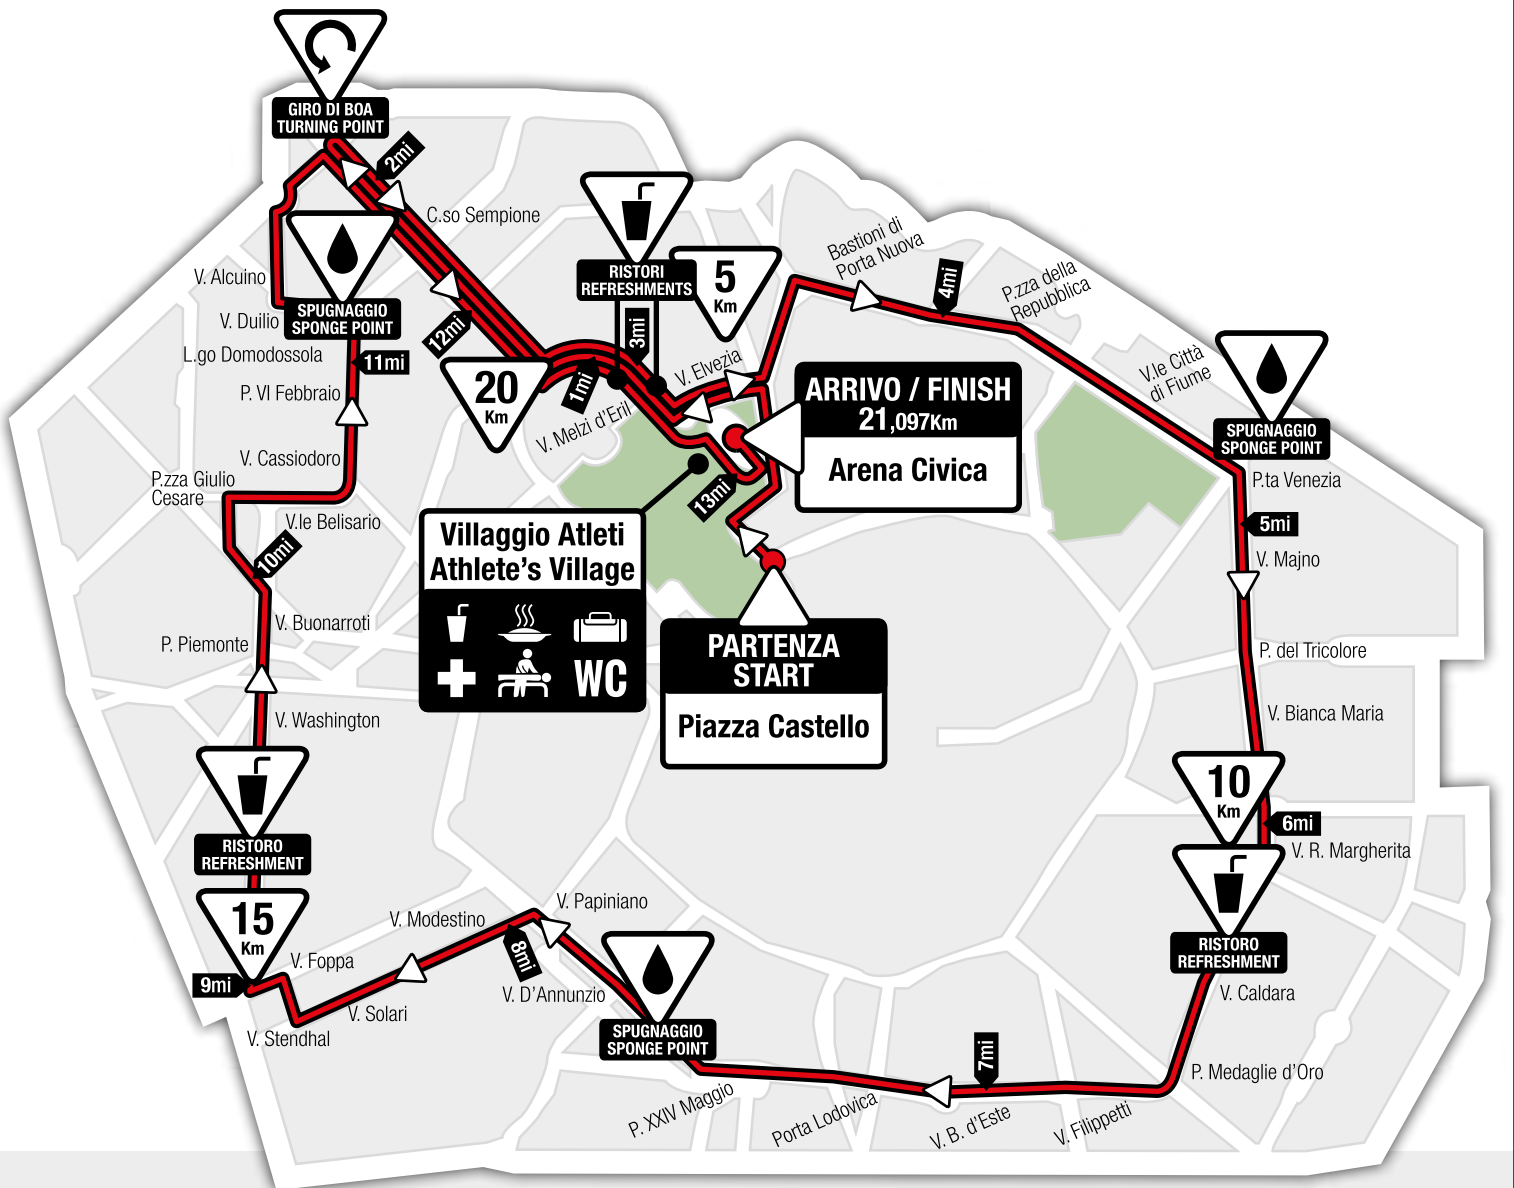

STRAMILANO HALF MARATHON

21,097 Km

PARTENZA / START - Piazza Castello

Viale Gadio
Via Legnano
Piazza Lega Lombarda ↑
1 Km Viale Elvezia ↑
Viale Giorgio Byron ↑
1 mile Via Francesco Melzi d'Eril ↑
2-3 Km Corso Sempione ↑
Giro di boa / Turning point on:
Corso Sempione
prima di / before Via Biondi/Filiberto
4 Km / 2 miles Corso Sempione ↓
Via Francesco Melzi d'Eril ↓
3 miles Viale Giulio Douhet ↓
5 Km Viale Elvezia ↓
Piazza Lega Lombarda ↓
Piazzale Biancamano
Bastioni di Porta Volta
Viale Francesco Crispi
6 Km Piazza XXV Aprile

4 miles Bastioni di Porta Nuova
Piazzale Principessa Clotilde
Viale Monte Santo
Piazza della Repubblica
Viale Città di Fiume
7 Km Bastioni di Porta Venezia ♠
Porta Venezia
8 Km / 5 miles Viale Luigi Majno
Piazza del Tricolore
Viale Bianca Maria
9 Km Piazza Cinque Giornate
6 miles Viale Regina Margherita ♣
10 Km Viale Emilio Caldara
Piazzale Medaglie d'Oro
Viale Angelo Filippetti
Viale Beatrice d'Oro
Largo Isabella d'Aragona
11 Km / 7 miles Viale Beatrice d'Este
Piazzale di Porta Lodovica
Viale Gian Galeazzo

Piazza XXIV Maggio
12 Km Viale Gabriele d'Annunzio ♠
Piazzale Antonio Cantore
8 miles Viale Papiniano
Piazza Sant'Agostino
Via Modestino
13 Km Via Andrea Solari
Piazza del Rosario
Via Andrea Solari
14 Km Via Enrico Stendhal
9 miles Via Vincenzo Foppa
15 Km Via Giorgio Washington ♣
Piazza Piemonte
Via Michelangelo Buonarroti
Piazza Riccardo Wagner
Via Michelangelo Buonarroti
16 Km Piazza Michelangelo Buonarroti
10 miles Via Monte Rosa
Via Tintoretto
Piazzale Giulio Cesare

Viale Belisario
17 Km Viale Cassiodoro
Piazza Sei Febbraio
Viale Severino Boezio ♠
11 miles Largo Domodossola
Viale Duilio
Piazzale Carlo Magno
18 Km Via Alcuino
Piazzale Damiano Chiesa
Via Emanuele Filiberto
19 Km / 12 miles Corso Sempione
20 Km Via Francesco Melzi d'Eril ♣
Viale Giorgio Byron
Viale Elvezia
Viale Repubblica Cisalpina
13 miles Congresso Cispadano
Ingresso / Entrance
Arena Civica Porta Trionfale
21,097 Km
ARRIVO / FINISH Arena Civica