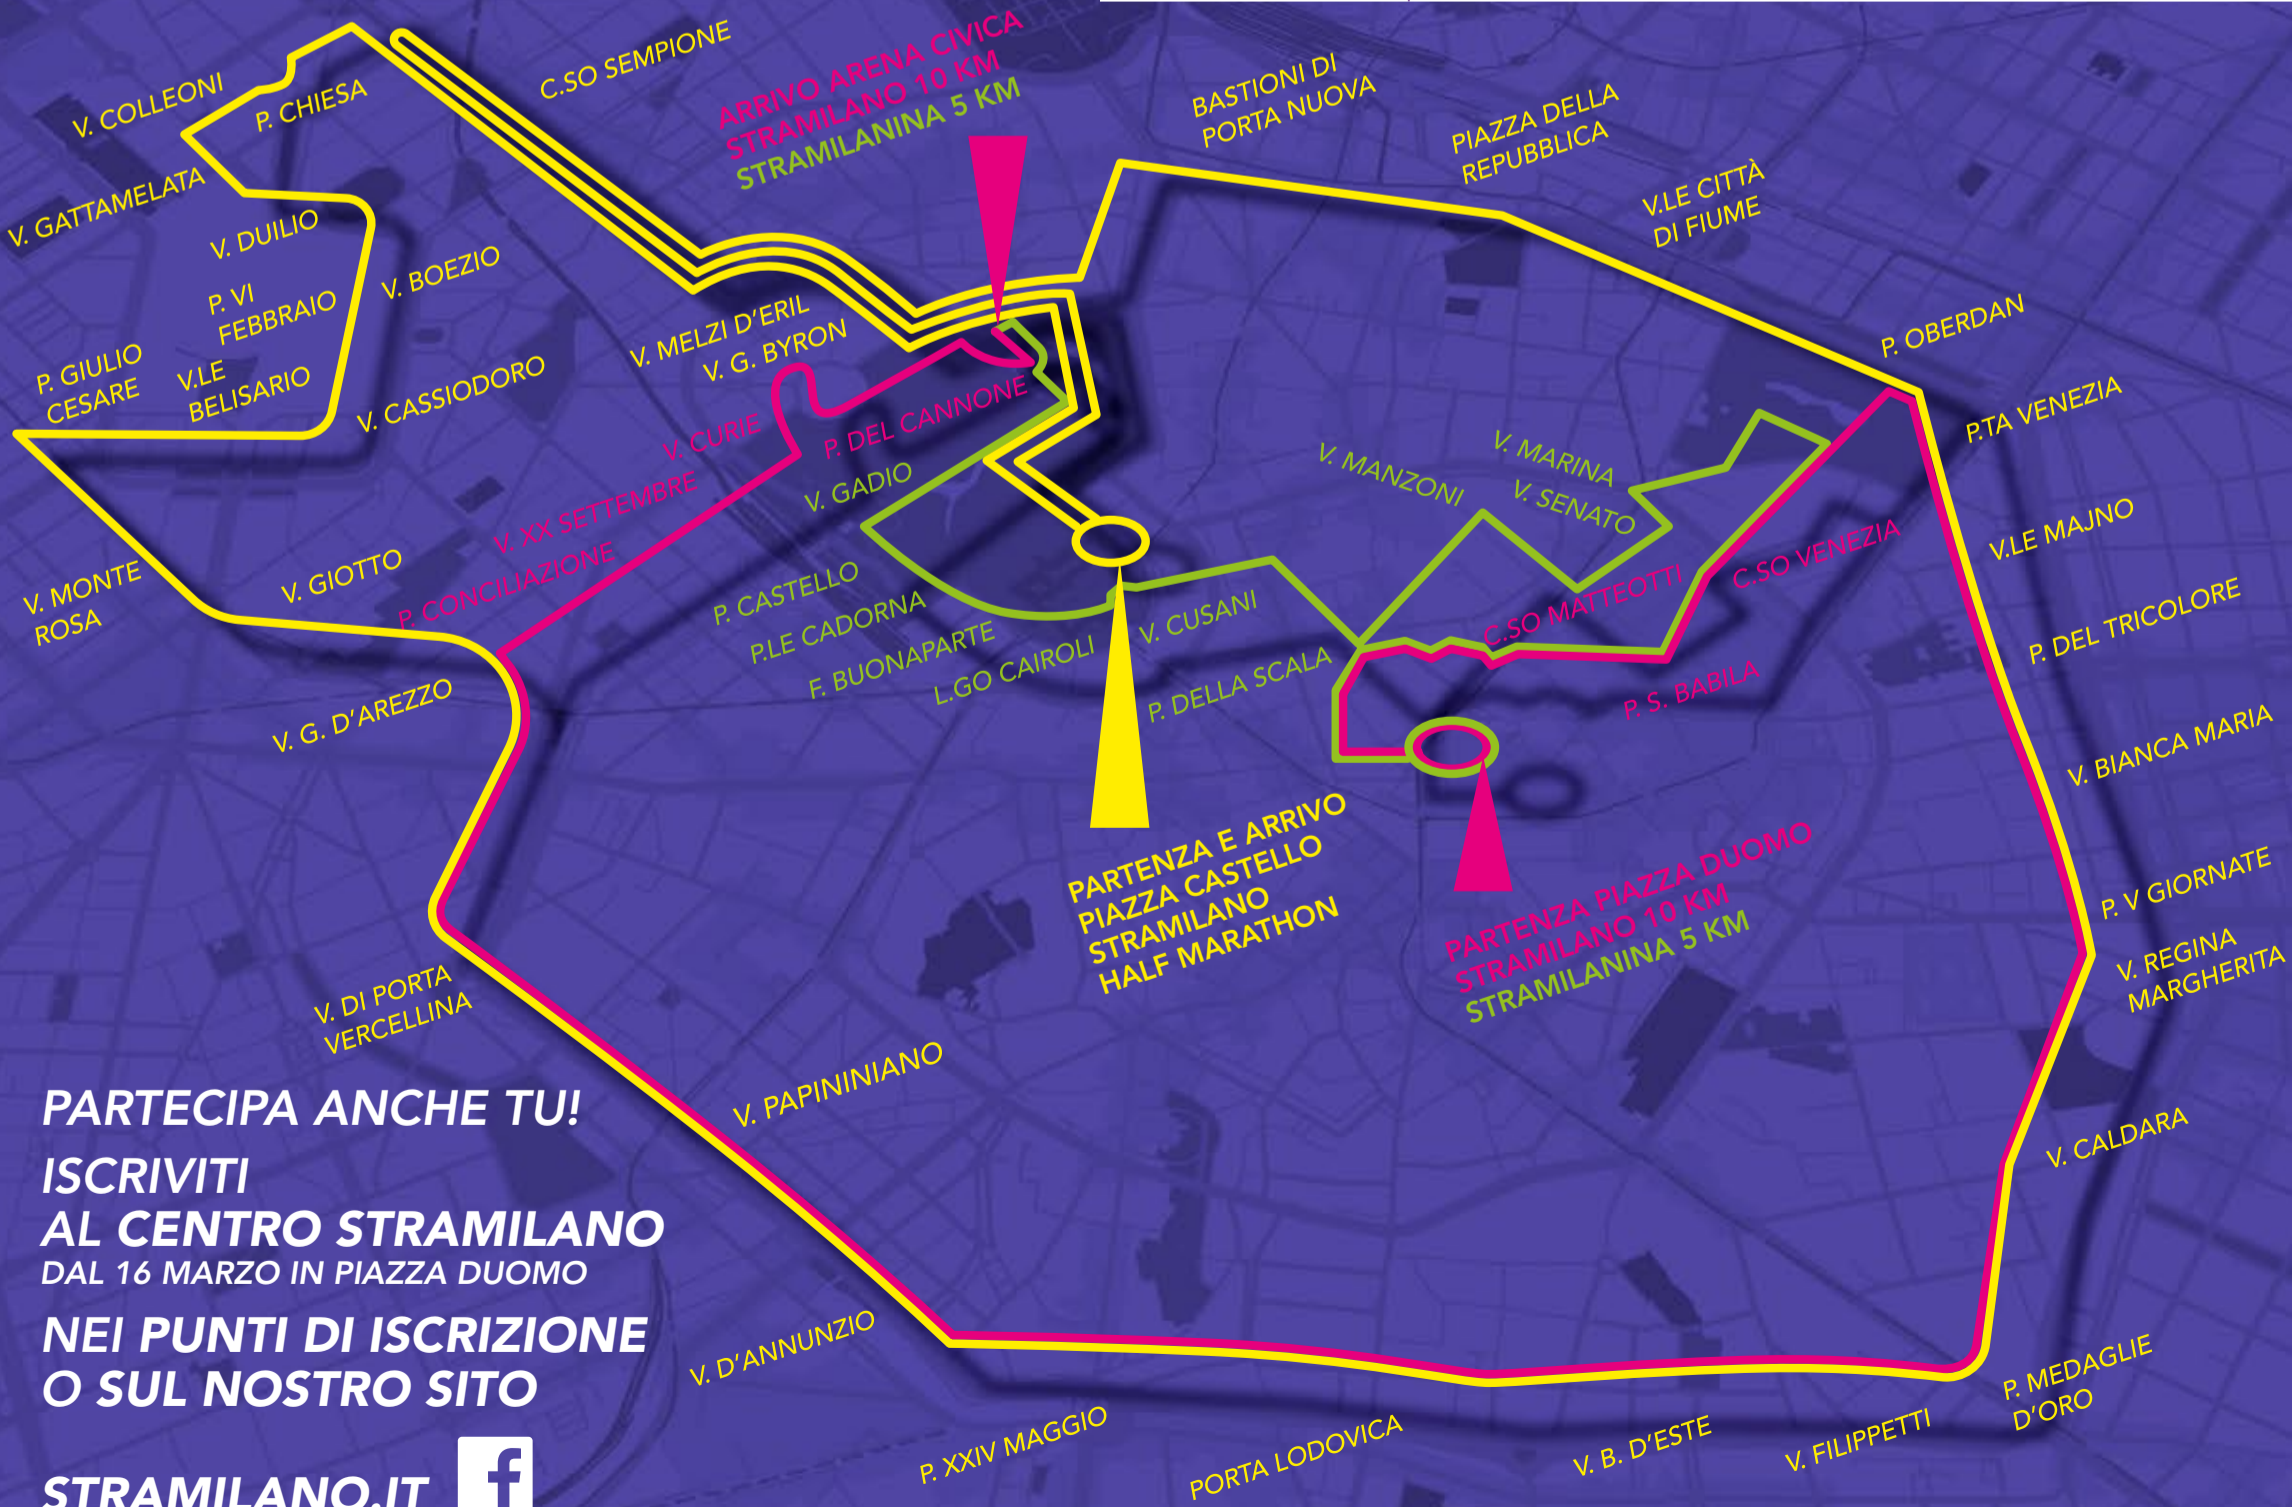

PARTECIPA ANCHE TU!

ISCRIVITI

AL CENTRO STRAMILANO
DAL 16 MARZO IN PIAZZA DUOMO

NEI PUNTI DI ISCRIZIONE
O SUL NOSTRO SITO

STRAMILANO.IT