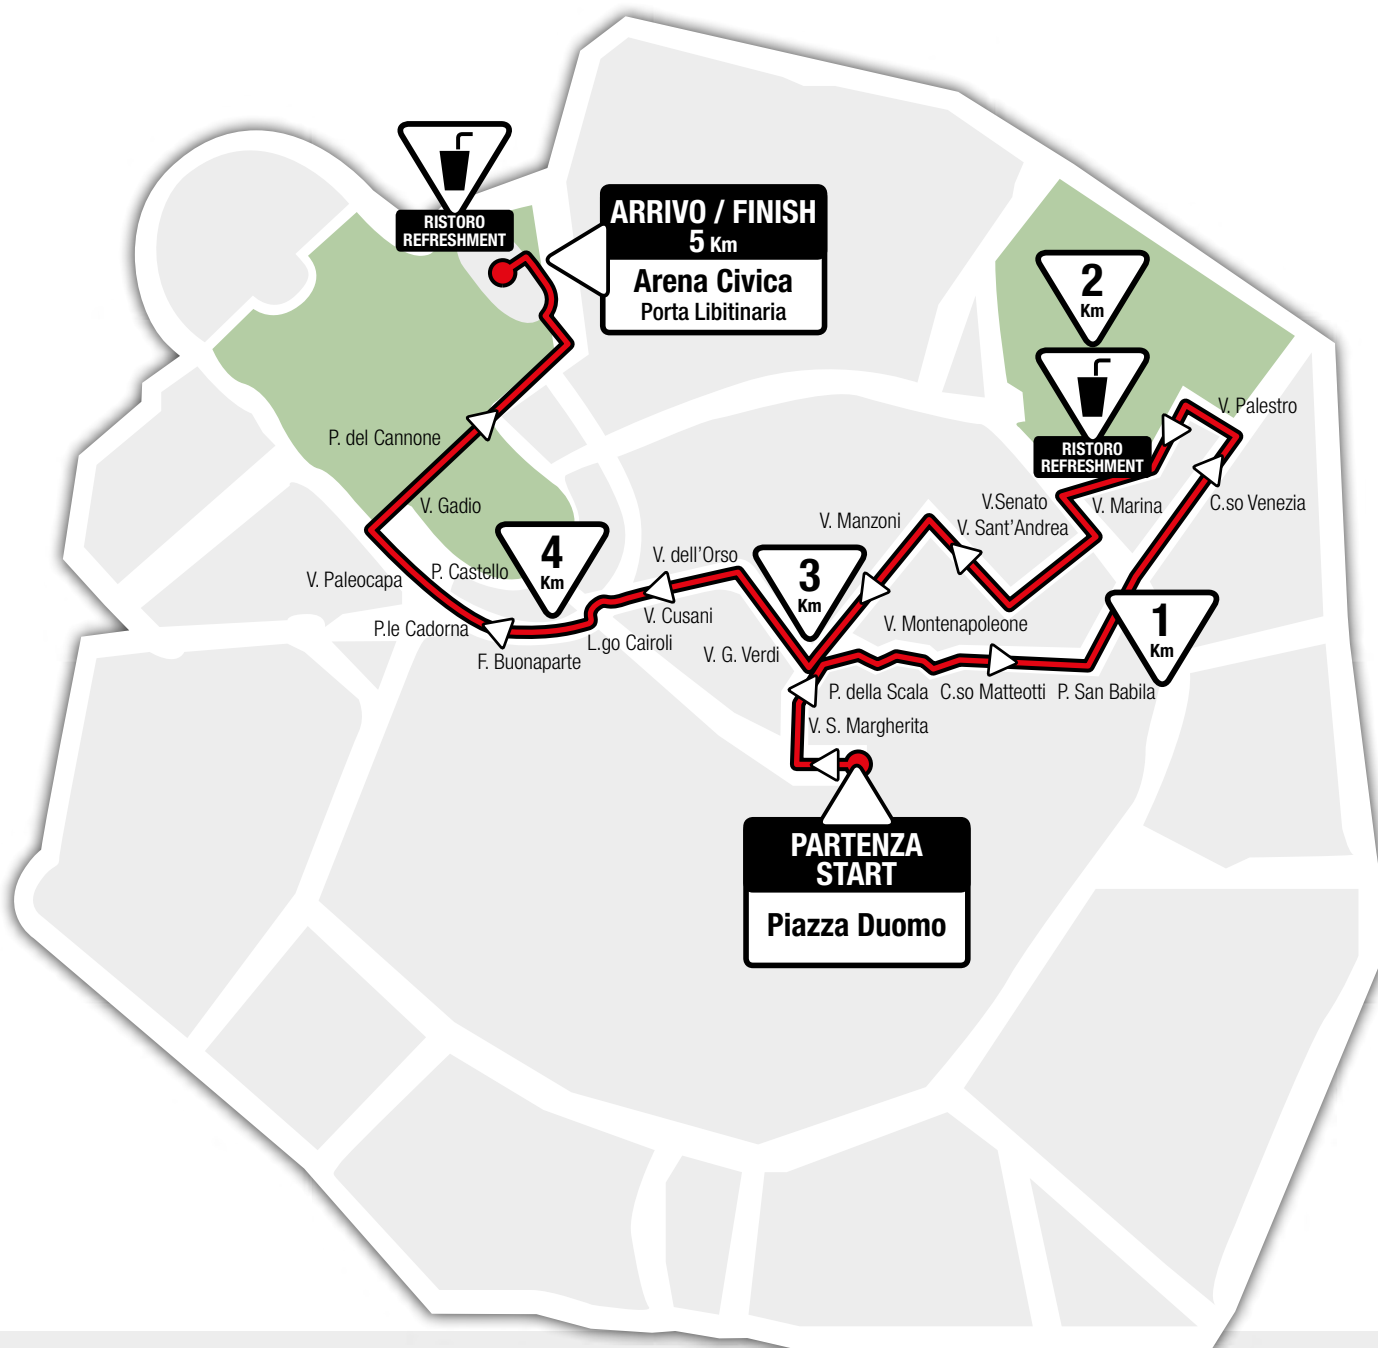

STRAMILANINA

5 Km

Stramilano

PARTENZA / START Piazza del Duomo

Via Giuseppe Mengoni
Via Santa Margherita
Piazza della Scala
Via Case Rotte
Largo Raffaele Mattioli
Via Adalberto Catena
Piazza Filippo Meda
Corso Matteotti

Piazza San Babila
Corso Venezia
Via Palestro
Via Marina
Via Senato
Via Sant'Andrea
Via Montenapoleone
Via Alessandro Manzoni

Via Giuseppe Verdi
Via dell'Orso
Via Cusani
Largo Benedetto Cairoli
Foro Buonaparte
Piazzale Cadorna
Via Pietro Paleocapa
Viale Gerolamo Gadio

Ingresso Parco Sempione
Vialetti interni
Ingresso / Entrance
Arena Civica Porta Libitinaria

ARRIVO / FINISH Arena Civica