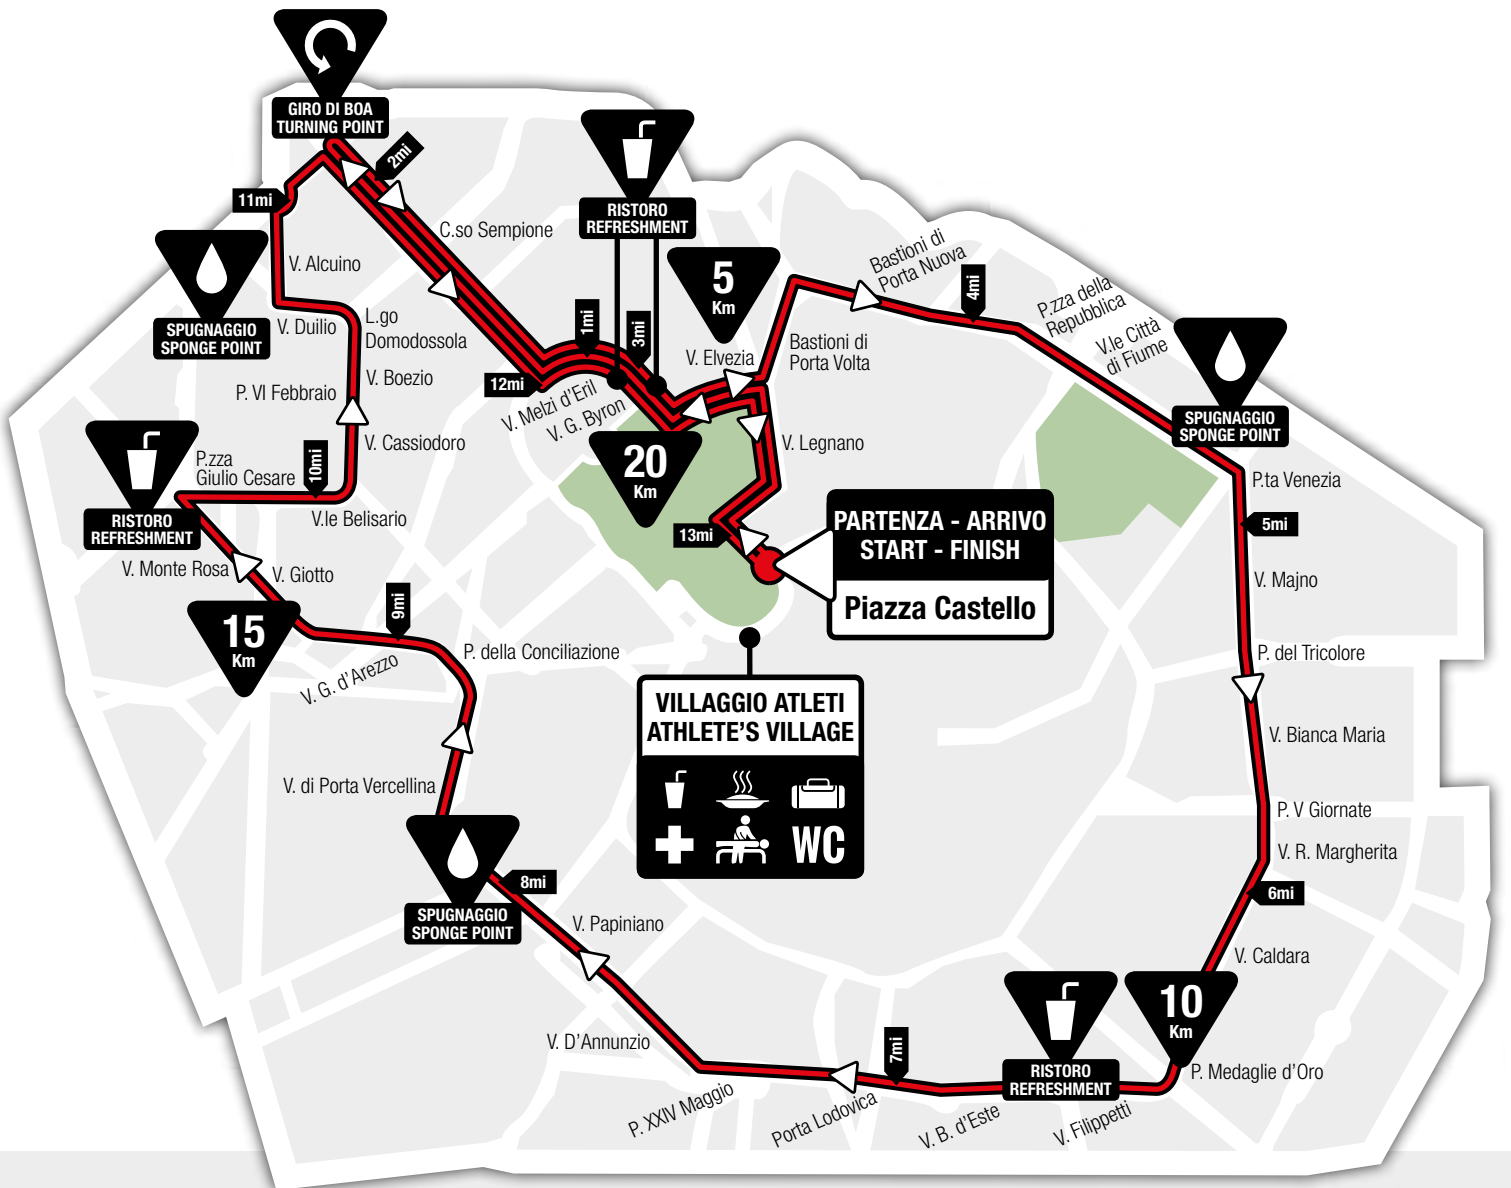

STRAMILANO HALF MARATHON

21,097 Km

PARTENZA / START - Piazza Castello

Viale Gerolamo Gadio ↓
Via Legnano ↓
Piazza Lega Lombarda ↓
1 Km Viale Elvezia ↓
Viale Giorgio Byron ↓
1 mile Via Francesco Melzi d'Eril ↓
2-3 Km Corso Sempione ↓
Giro di boa / Turning point on:
Corso Sempione
prima di / before Via Biondi/Filiberto
4 Km / 2 miles Corso Sempione ↓
Via Francesco Melzi d'Eril ↓
3 miles Viale Giulio Douhet ↓
5 Km Viale Elvezia ↓
Piazza Lega Lombarda
Piazzale Biancamano
Bastioni di Porta Volta
Viale Francesco Crispi

6 Km Piazza XXV Aprile
Bastioni di Porta Nuova
4 miles Piazzale Principessa Clotilde
Viale Monte Santo
Piazza della Repubblica
Viale Città di Fiume
7 Km Bastioni di Porta Venezia ♠
Piazzale Oberdan
8 Km / 5 miles Viale Luigi Majno
Piazza del Tricolore
Viale Bianca Maria
Piazza Cinque Giornate
9 Km Viale Regina Margherita
10 Km / 6 miles Viale Emilio Caldara
Piazzale Medaglie d'Oro
Viale Angelo Filippetti ↓
11 Km / 7 miles Viale Beatrice d'Este
Piazzale di Porta Lodovica
Viale Gian Galeazzo

Piazza XXIV Maggio
12 Km Viale Gabriele d'Annunzio
Piazzale Antonio Cantore ↓
13 Km / 8 miles Viale Papiniano ↓ ♠
Piazzale Aquileja ↓
Viale di Porta Vercellina ↓
14 Km Piazzale Francesco Baracca ↓
Via Enrico Toti ↓
Piazza della Conciliazione ↓
Via Alberto da Giussano
9 miles Via Guido d'Arezzo
Via del Burchiello
Via Giotto
15 Km Piazza Michelangelo Buonarroti
Via Monte Rosa ↓
Piazza Giovanni Amendola
Viale Ezio
16 Km Piazzale Giulio Cesare
10 miles Viale Belisario

21,097 Km
ARRIVO / FINISH Piazza Castello

↓ Contromano / On the wrong side of the road

☺ Ristoro / Refreshment
♠ Spugnaggio / Sponge Point