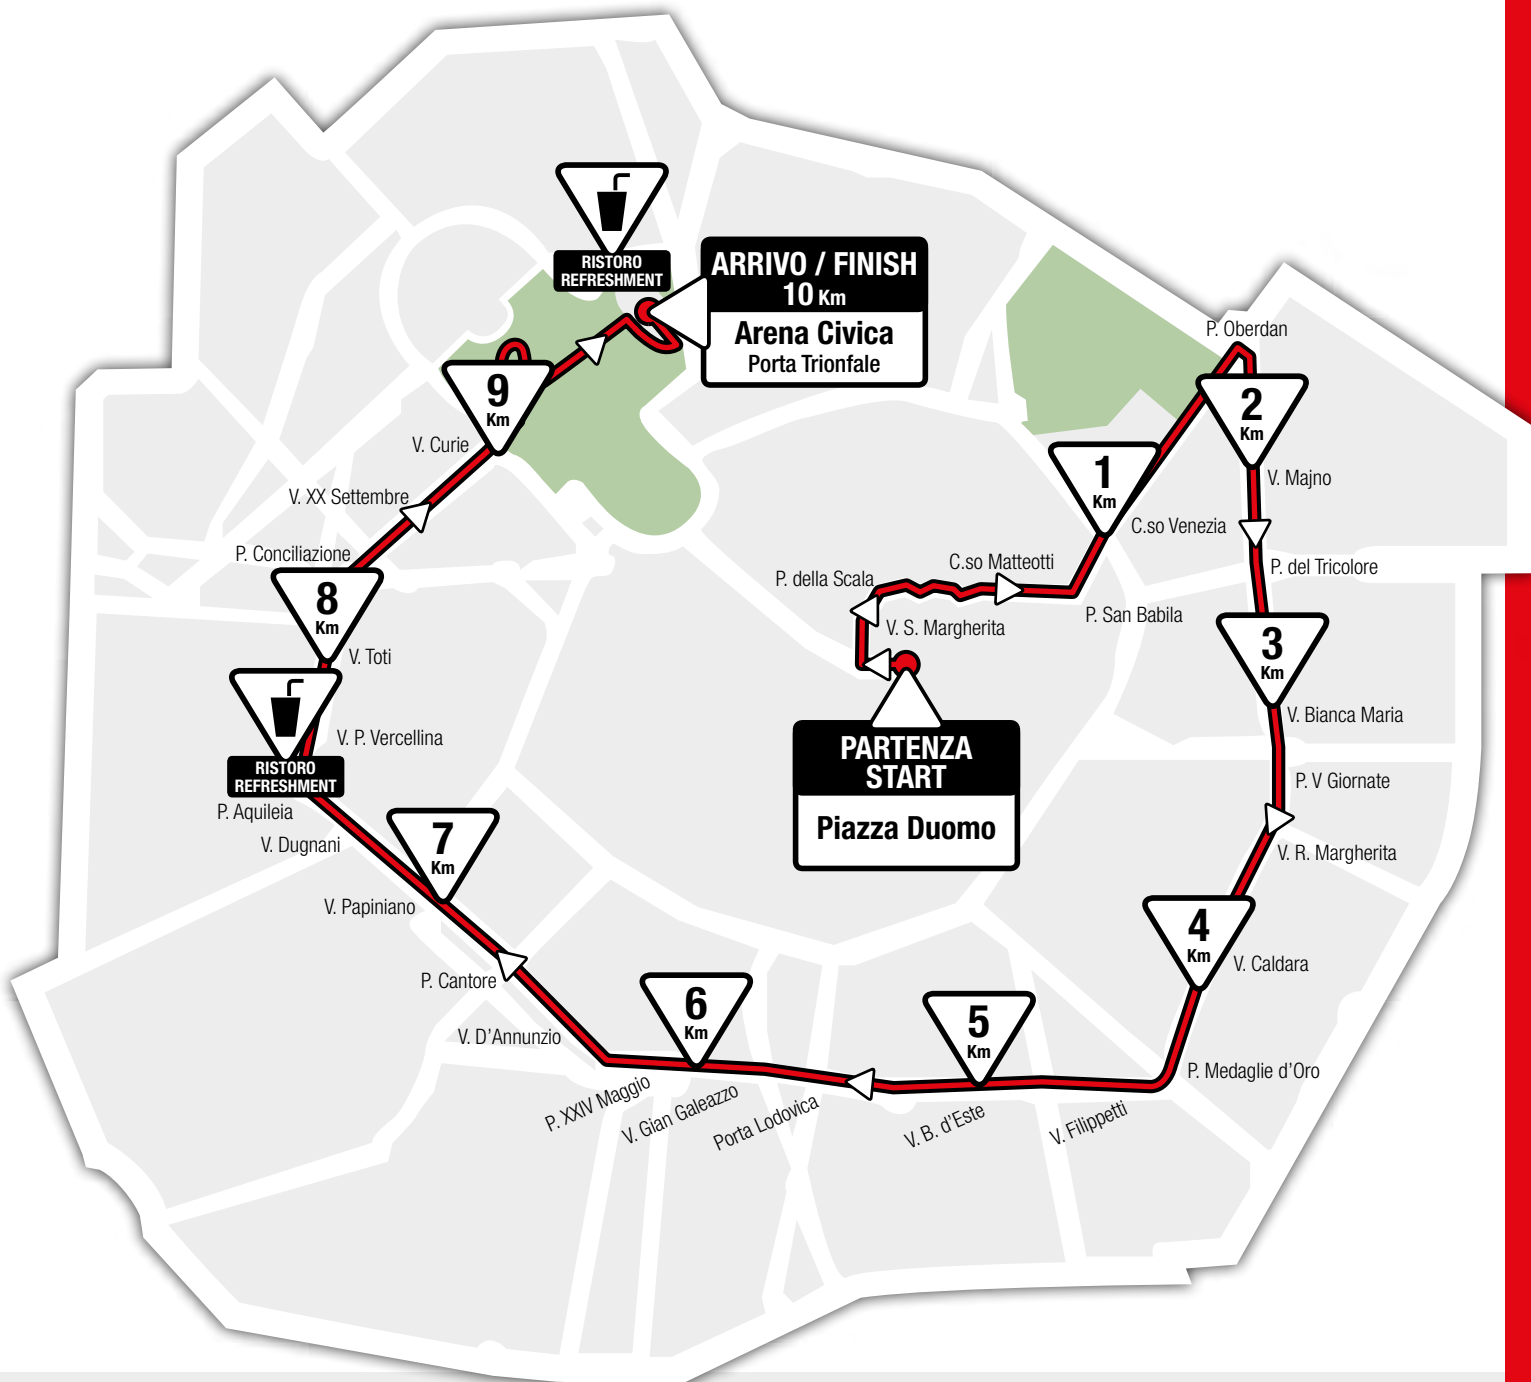

STRAMILANO

10 Km

Stramilano

PARTENZA / START Piazza del Duomo

Via Giuseppe Mengoni
Via Santa Margherita
Piazza della Scala
Via Case Rotte
Largo Raffaele Mattioli
Via Adalberto Catena
Piazza Filippo Meda
Corso Matteotti
Piazza San Babila
Corso Venezia

Piazza Guglielmo Oberdan
Viale Luigi Majno
Piazza del Tricolore
Viale Bianca Maria
Piazza Cinque Giornate
Viale Regina Margherita
Viale Emilio Caldara
Piazza Medaglie d'Oro
Viale Angelo Filippetti
Viale Beatrice d'Este

Piazzale di Porta Lodovica
Viale Gian Galeazzo
Piazza XXIV Maggio
Viale Gabriele d'Annunzio
Piazzale Antonio Cantore
Viale Papiniano
Piazzale Aquileia
Viale di Porta Vercellina
Piazzale Francesco Baracca
Via Enrico Toti

Piazza della Concozzazione
Via Venti Settembre
Via Pietro e Maria Curie
Via Molière
Ingresso Parco Sempione
Vialetti interni
Ingresso / Entrance
Arena Civica Porta Trionfale

ARRIVO / FINISH Arena Civica