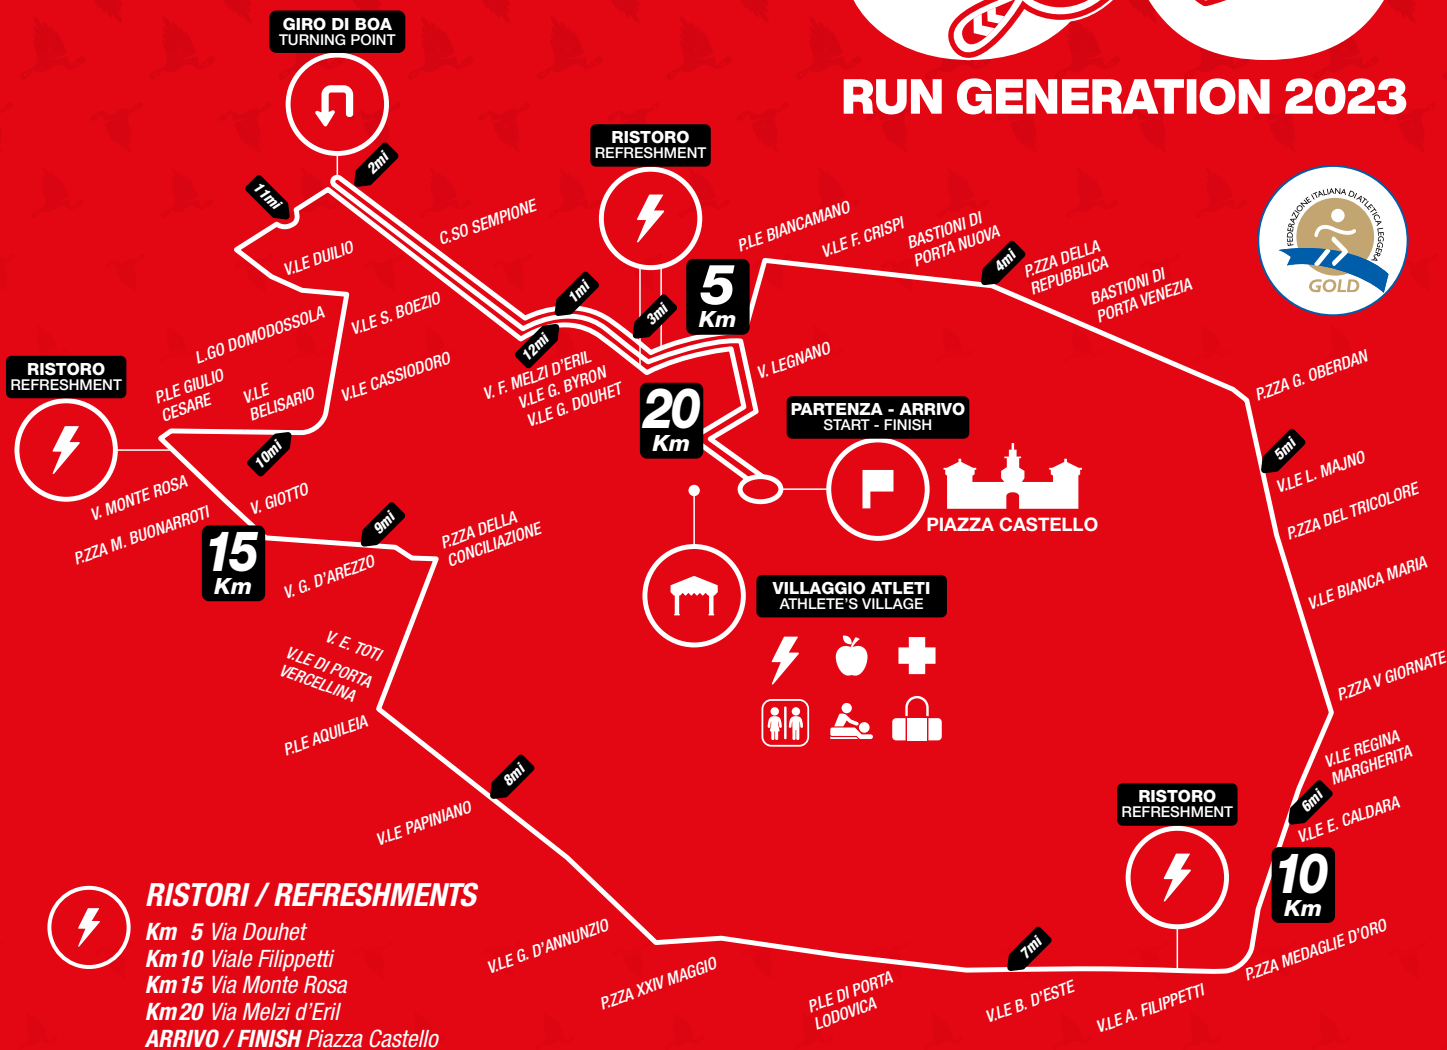

STRAMILANO HALF MARATHON 21,097 KM

MILANO DOMENICA 19 MARZO

RUN GENERATION 2023

PARTENZA / START Piazza Castello

Viale Gerolamo Gadio ↓
 Via Legnano ↓
1 Km Viale Elvezia ↓
 Viale Giorgio Byron ↓
1 mile Via Francesco Melzi d'Eril ↓
2-3 Km Corso Sempione ↓
 Giro di boa / Turning point on:
 Corso Sempione
 in corrispondenza di / at Via Alberti
4 Km / 2 miles Corso Sempione ↓
 Via Francesco Melzi d'Eril ↓
3 miles Viale Giulio Douhet ↓ ↕
5 Km Viale Elvezia ↓
 Piazza Lega Lombarda ↓
 Piazzale Biancamano
 Bastioni di Porta Volta
 Viale Francesco Crispi
6 Km Piazza XXV Aprile

Bastioni di Porta Nuova
4 miles Piazzale Principessa Clotilde
 Viale Monte Santo
 Piazza della Repubblica
 Viale Città di Fiume
7 Km Bastioni di Porta Venezia
 Piazzale Oberdan
8 Km / 5 miles Viale Luigi Majno
 Piazza del Tricolore
 Viale Bianca Maria
 Piazza Cinque Giornate
9 Km Viale Regina Margherita
10 Km / 6 miles Viale Emilio Caldara
 Piazzale Medaglie d'Oro
 Viale Angelo Filippetti ↕
11 Km / 7 miles Viale Beatrice d'Este
 Piazzale di Porta Lodovica
 Viale Gian Galeazzo
 Piazza XXIV Maggio ↓

12 Km Viale Gabriele d'Annunzio ↓
 Piazzale Antonio Cantore ↓
13 Km / 8 miles Viale Papiniano ↓
 Piazzale Aquileia ↓
 Viale di Porta Vercellina ↓
14 Km Piazzale Francesco Baracca ↓
 Via Enrico Toti ↓
 Piazza della Conciliazione ↓
 Via Alberto da Giussano
9 miles Via Guido d'Arezzo
 Via del Burchiello
 Via Giotto
15 Km Piazza Michelangelo Buonarroti
 Via Monte Rosa ↕
 Piazza Giovanni Amendola
 Viale Ezio
16 Km Piazzale Giulio Cesare
10 miles Viale Belisario
 Viale Cassiodoro

Piazza Sei Febbraio
 Viale Severino Boezio
17 Km Largo Domodossola
 Viale Duilio
 Piazzale Carlo Magno
 Via Gattamelata
 Via Colleoni
11 miles Piazzale Damiano Chiesa
 Via Emanuele Filiberto
18-19 Km Corso Sempione
12 miles Via Francesco Melzi d'Eril ↕
 Viale Giorgio Byron
20 Km Viale Elvezia
 Piazza Lega Lombarda
 Via Legnano
 Viale Gerolamo Gadio
21 Km / 13 miles Piazza Castello
21,097 Km
ARRIVO / FINISH Piazza Castello