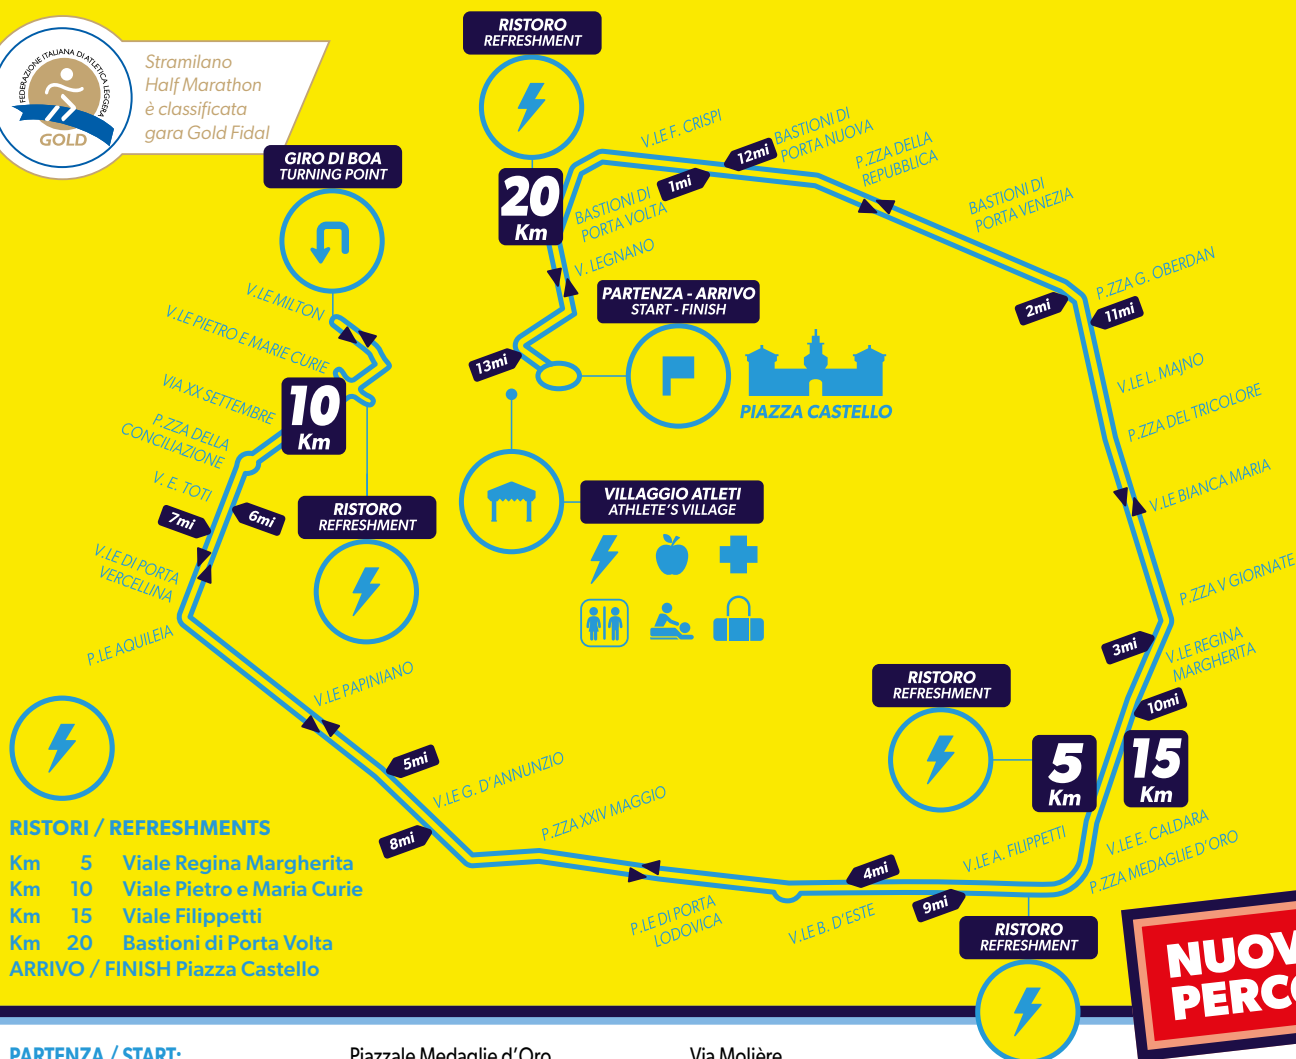

STRAMILANO HALF MARATHON 21,097 KM

MILANO DOMENICA 24 MARZO

Stramilano RUN generation half marathon

24.03.24

Stramilano Half Marathon è classificata gara Gold Fidal

PARTENZA / START:

- Piazza Castello**
- Viale G. Gadio
- Via Legnano
- Piazza Lega Lombarda
- 1 Km** Bastioni di Porta Volta
- Viale F. Crispi
- 1 mile** Piazza XXV Aprile
- 2 Km** Bastioni di Porta Nuova
- Piazzale Principessa Clotilde
- Viale Monte Santo
- Piazza della Repubblica
- Viale Città di Fiume
- 3 Km** Bastioni di Porta Venezia
- 2 miles** Piazza G. Oberdan
- Viale L. Majno
- 4 Km** Viale Bianca Maria
- Piazza Cinque Giornate
- 3 miles** Viale Regina Margherita
- 5 Km** Viale E. Caldara

- Piazzale Medaglie d'Oro
- Viale A. Filippetti
- 6 Km / 4 miles** Viale Beatrice d'Este
- Largo Isabella d'Aragona
- Viale Beatrice d'Este
- Piazzale di Porta Lodovica
- 7 Km** Viale Gian Galeazzo
- Piazza XXIV Maggio
- Viale G. d'Annunzio
- 8 Km / 5 miles** Piazzale A. Cantore
- Viale Papiniano
- 9 Km** Viale di Porta Vercellina
- 6 miles** Piazzale F. Baracca
- Via E. Toti
- Piazza della Conciliazione
- 10 Km** Via XX Settembre
- Viale Pietro e Marie Curie
- Viale Mollière
- Giro di boa / Turning point on**
- Viale G. Milton

- Via Mollière
- Viale Pietro e Marie Curie
- Via XX Settembre
- Piazza della Conciliazione
- 11 Km** Via E. Toti
- 7 miles** Piazzale F. Baracca
- Viale di Porta Vercellina
- 12 Km** Viale Papiniano
- 8 miles** Piazzale A. Cantore
- 13 Km** Viale G. d'Annunzio
- Piazza XXIV Maggio
- Viale Gian Galeazzo
- Piazzale di Porta Lodovica
- Viale Beatrice d'Este
- 14 Km** Largo Isabella d'Aragona
- Viale Beatrice d'Este
- 9 miles** Via A. Filippetti
- Piazzale Medaglie d'Oro
- 15 Km** Viale E. Caldara
- 16 Km / 10 miles** V.le Regina Margherita