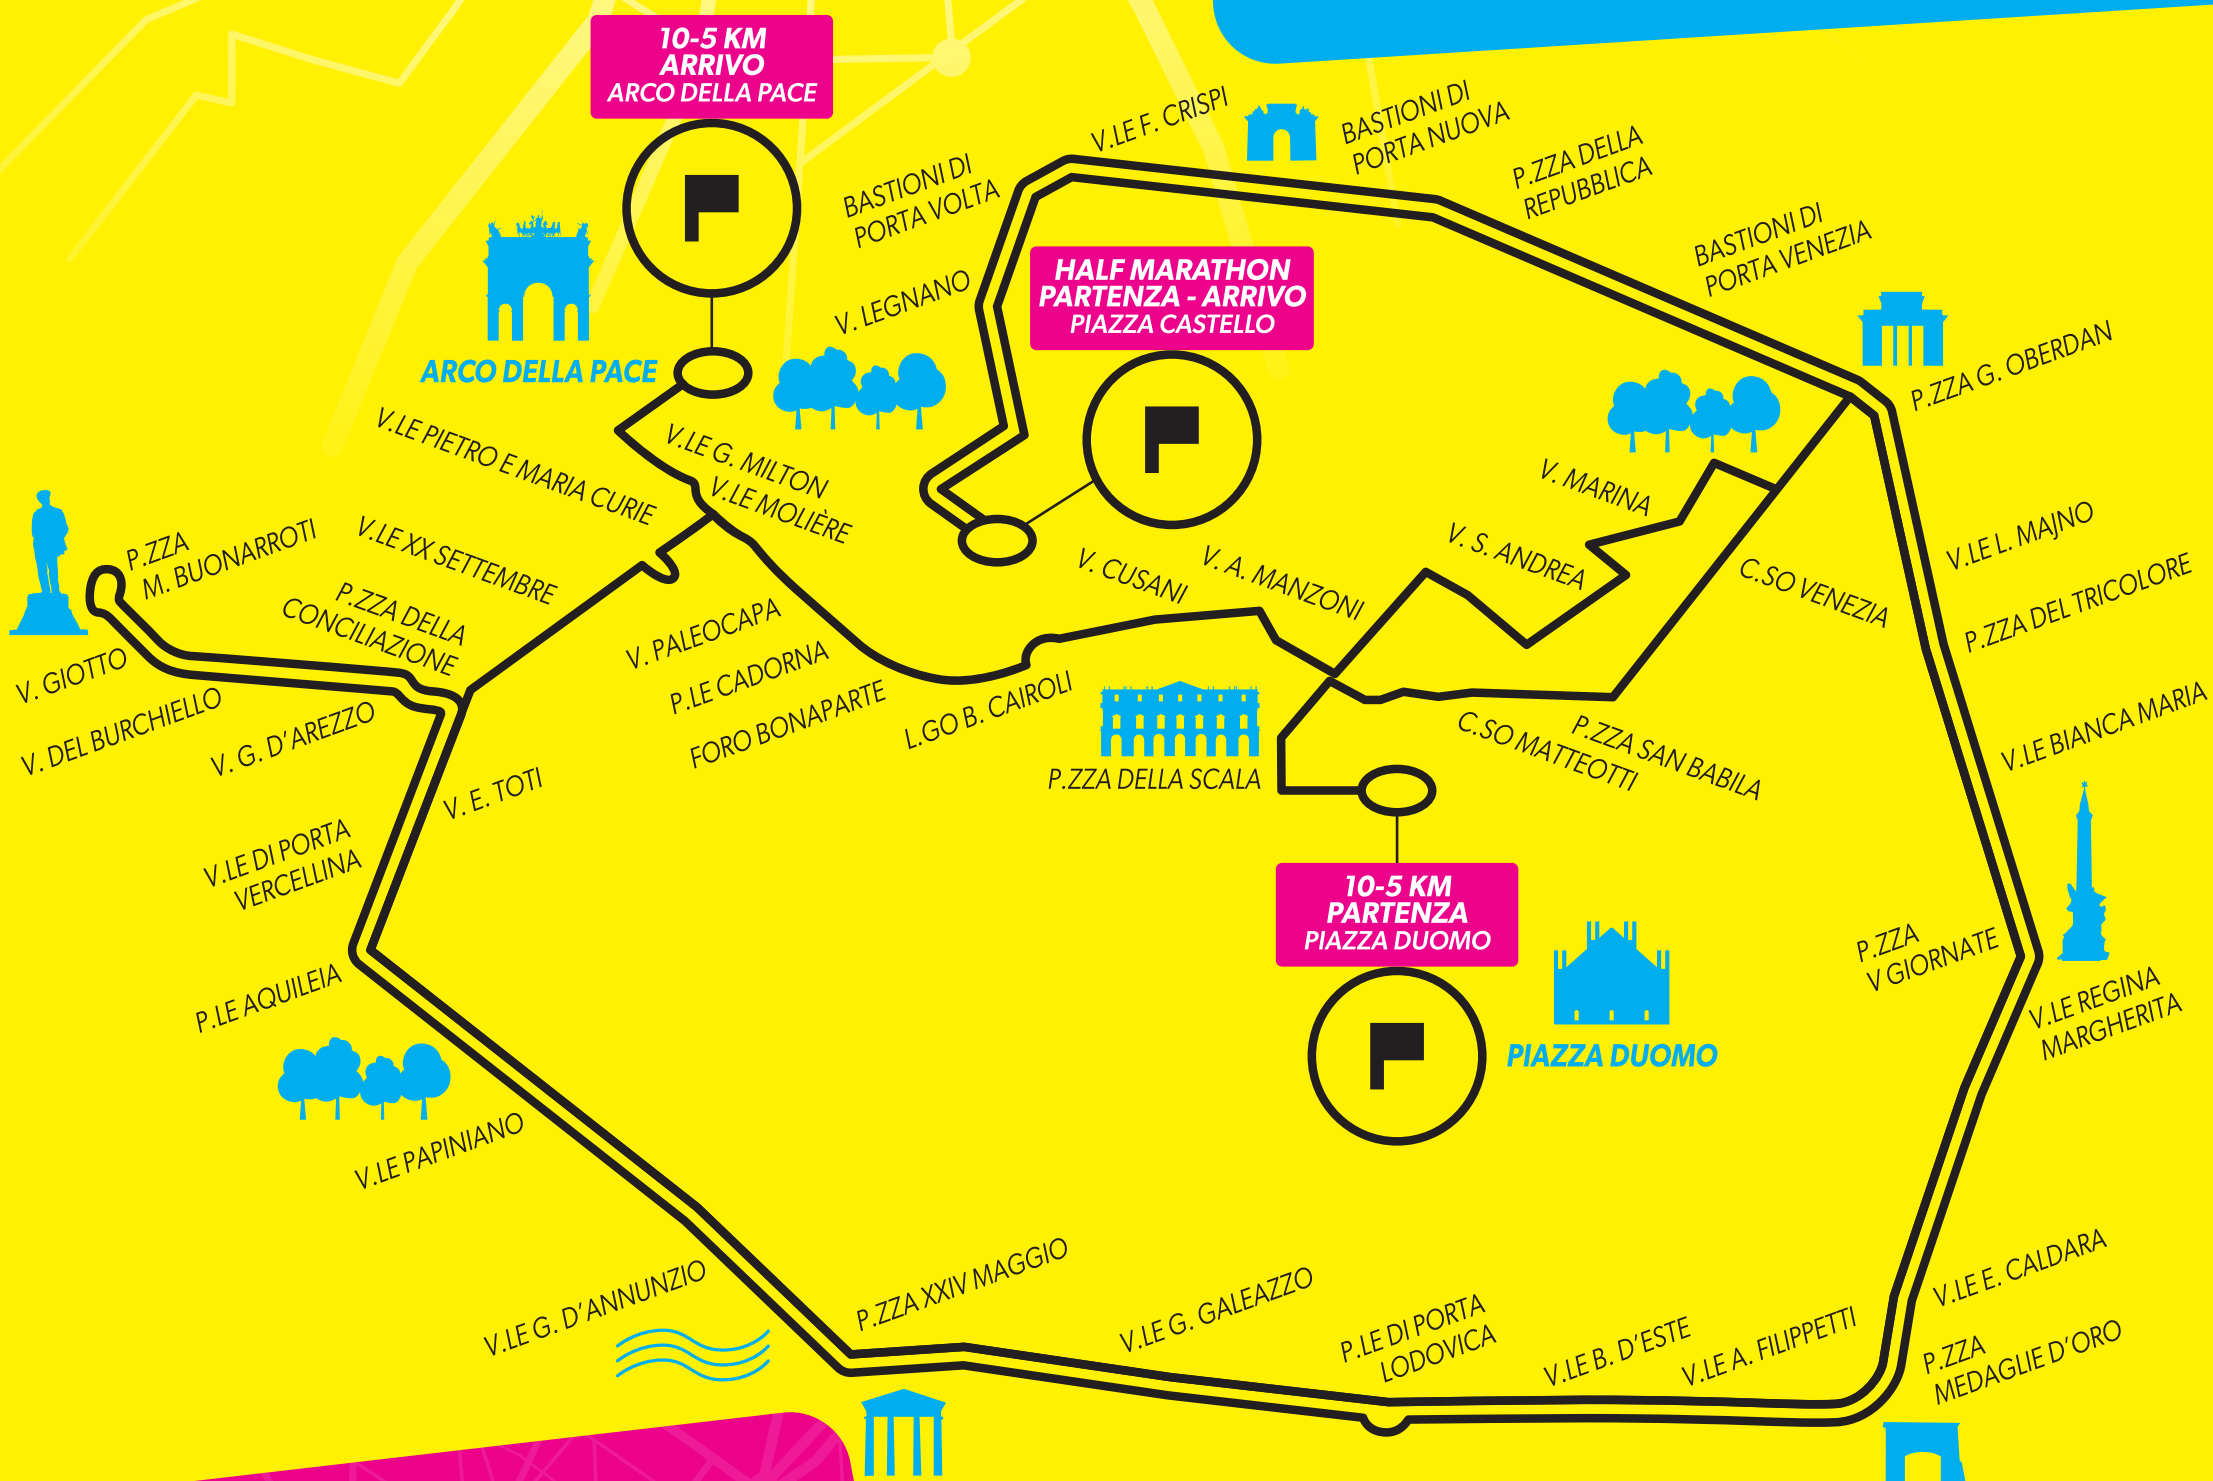

#### DALLE 8.00 ALLE 12.15

Via Legnano - P.za Lega Lombarda - B.ni Porta Volta  
V.le Crispi - B.ni Porta Nuova - P.za Principessa Clotilde  
V.le Monte Santo - P.za della Repubblica  
B.ni Porta Venezia

#### DALLE 8.40 ALLE 10.30

Via Mengoni - Via Santa Margherita - P.za della Scala  
Via Case Rotte - L.go Mattioli - Via Catena - P.za Meda  
C.so Matteotti - P.za San Babila - C.so Venezia

#### DALLE 8.45 ALLE 13.00

V.le Porta Vercellina - P.le Baracca - V.le Toti  
P.za Conciliazione - Via Alberto da Giussano - Via Guido  
D'Arezzo - Via del Burchiello - Via Giotto - P.za Bonarroti  
Via XX Settembre - Via Curie - V.le Moliere - V.le  
Alemagna - V.le Milton - Via Pagano - P.za Sempione

#### DALLE 9.30 ALLE 10.45

Via Palestro - Via Marina - Via Senato - Via S. Andrea  
Via Montenapoleone - Via Manzoni - Via Verdi  
Via dell'Orso - Via Cusani - L.go Cairoli  
Foro Buonaparte - P.le Cadorna - Via Paleocapa