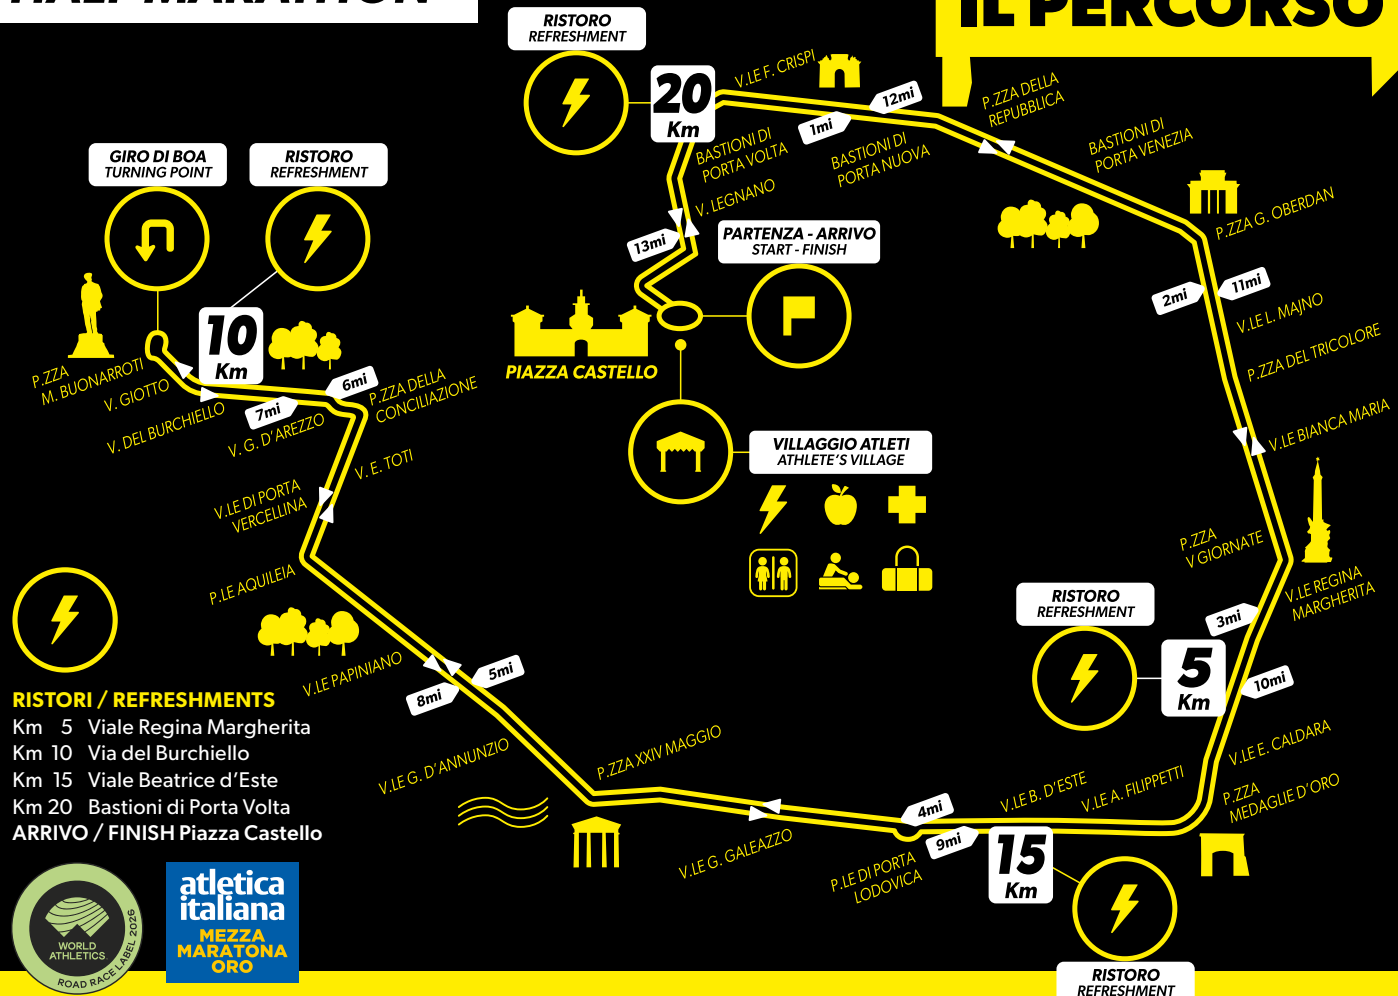

UN NUOVO RECORD VI ATTENDE!

STRA 2020
milano
half marathon
DOMENICA 3 MAGGIO

STRAMILANO HALF MARATHON

21,097 KM IL PERCORSO

PARTENZA / START:

Piazza Castello
Viale G. Gadio
Via Legnano ↓
Piazza Lega Lombarda
1 Km Bastioni di Porta Volta
Viale F. Crispi
Piazza XXV Aprile
1 mile Bastioni di Porta Nuova
Piazzale Principessa Clotilde
2 Km Viale Monte Santo
Piazza della Repubblica
Viale Città di Fiume
Bastioni di Porta Venezia
3 Km Piazza G. Oberdan
2 miles Viale L. Majno
Piazza Tricolore
4 Km Viale Bianca Maria
Piazza Cinque Giornate
3 miles Viale Regina Margherita
5 Km Viale E. Caldara

Piazzale Medaglie d'Oro

Viale A. Filippetti
6 Km Viale Beatrice d'Este
4 miles Largo Isabella d'Aragona
Viale Beatrice d'Este
Piazzale di Porta Lodovica
7 Km Viale Gian Galeazzo
Piazza XXIV Maggio
Viale G. d'Annunzio
8 Km Piazzale A. Cantore
5 miles Viale Papiniano
9 Km Viale di Porta Vercellina
Piazzale F. Baracca
Via E. Toti
Piazza della Conciliazione
6 miles Via Alberto da Giussano
Via G. d'Arezzo
10 Km Via del Burchiello
Via Giotto
Giro di boa / Turning point on
Piazza M. Buonarroti

Piazza Cinque Giornate

17 Km Viale Bianca Maria
Piazza Tricolore
18 Km / 11 miles Viale L. Majno
Piazza G. Oberdan
Bastioni di Porta Venezia
Viale Città di Fiume
Piazza della Repubblica
19 Km Viale Monte Santo
Piazzale Principessa Clotilde
12 miles Bastioni di Porta Nuova
Piazza XXV Aprile
Viale F. Crispi
20 Km Bastioni di Porta Volta
Piazza Lega Lombarda
Via Legnano
13 miles Viale G. Gadio
21 Km Piazza Castello
ARRIVO / FINISH:
21,097 Km - 13,1 miles
Piazza Castello